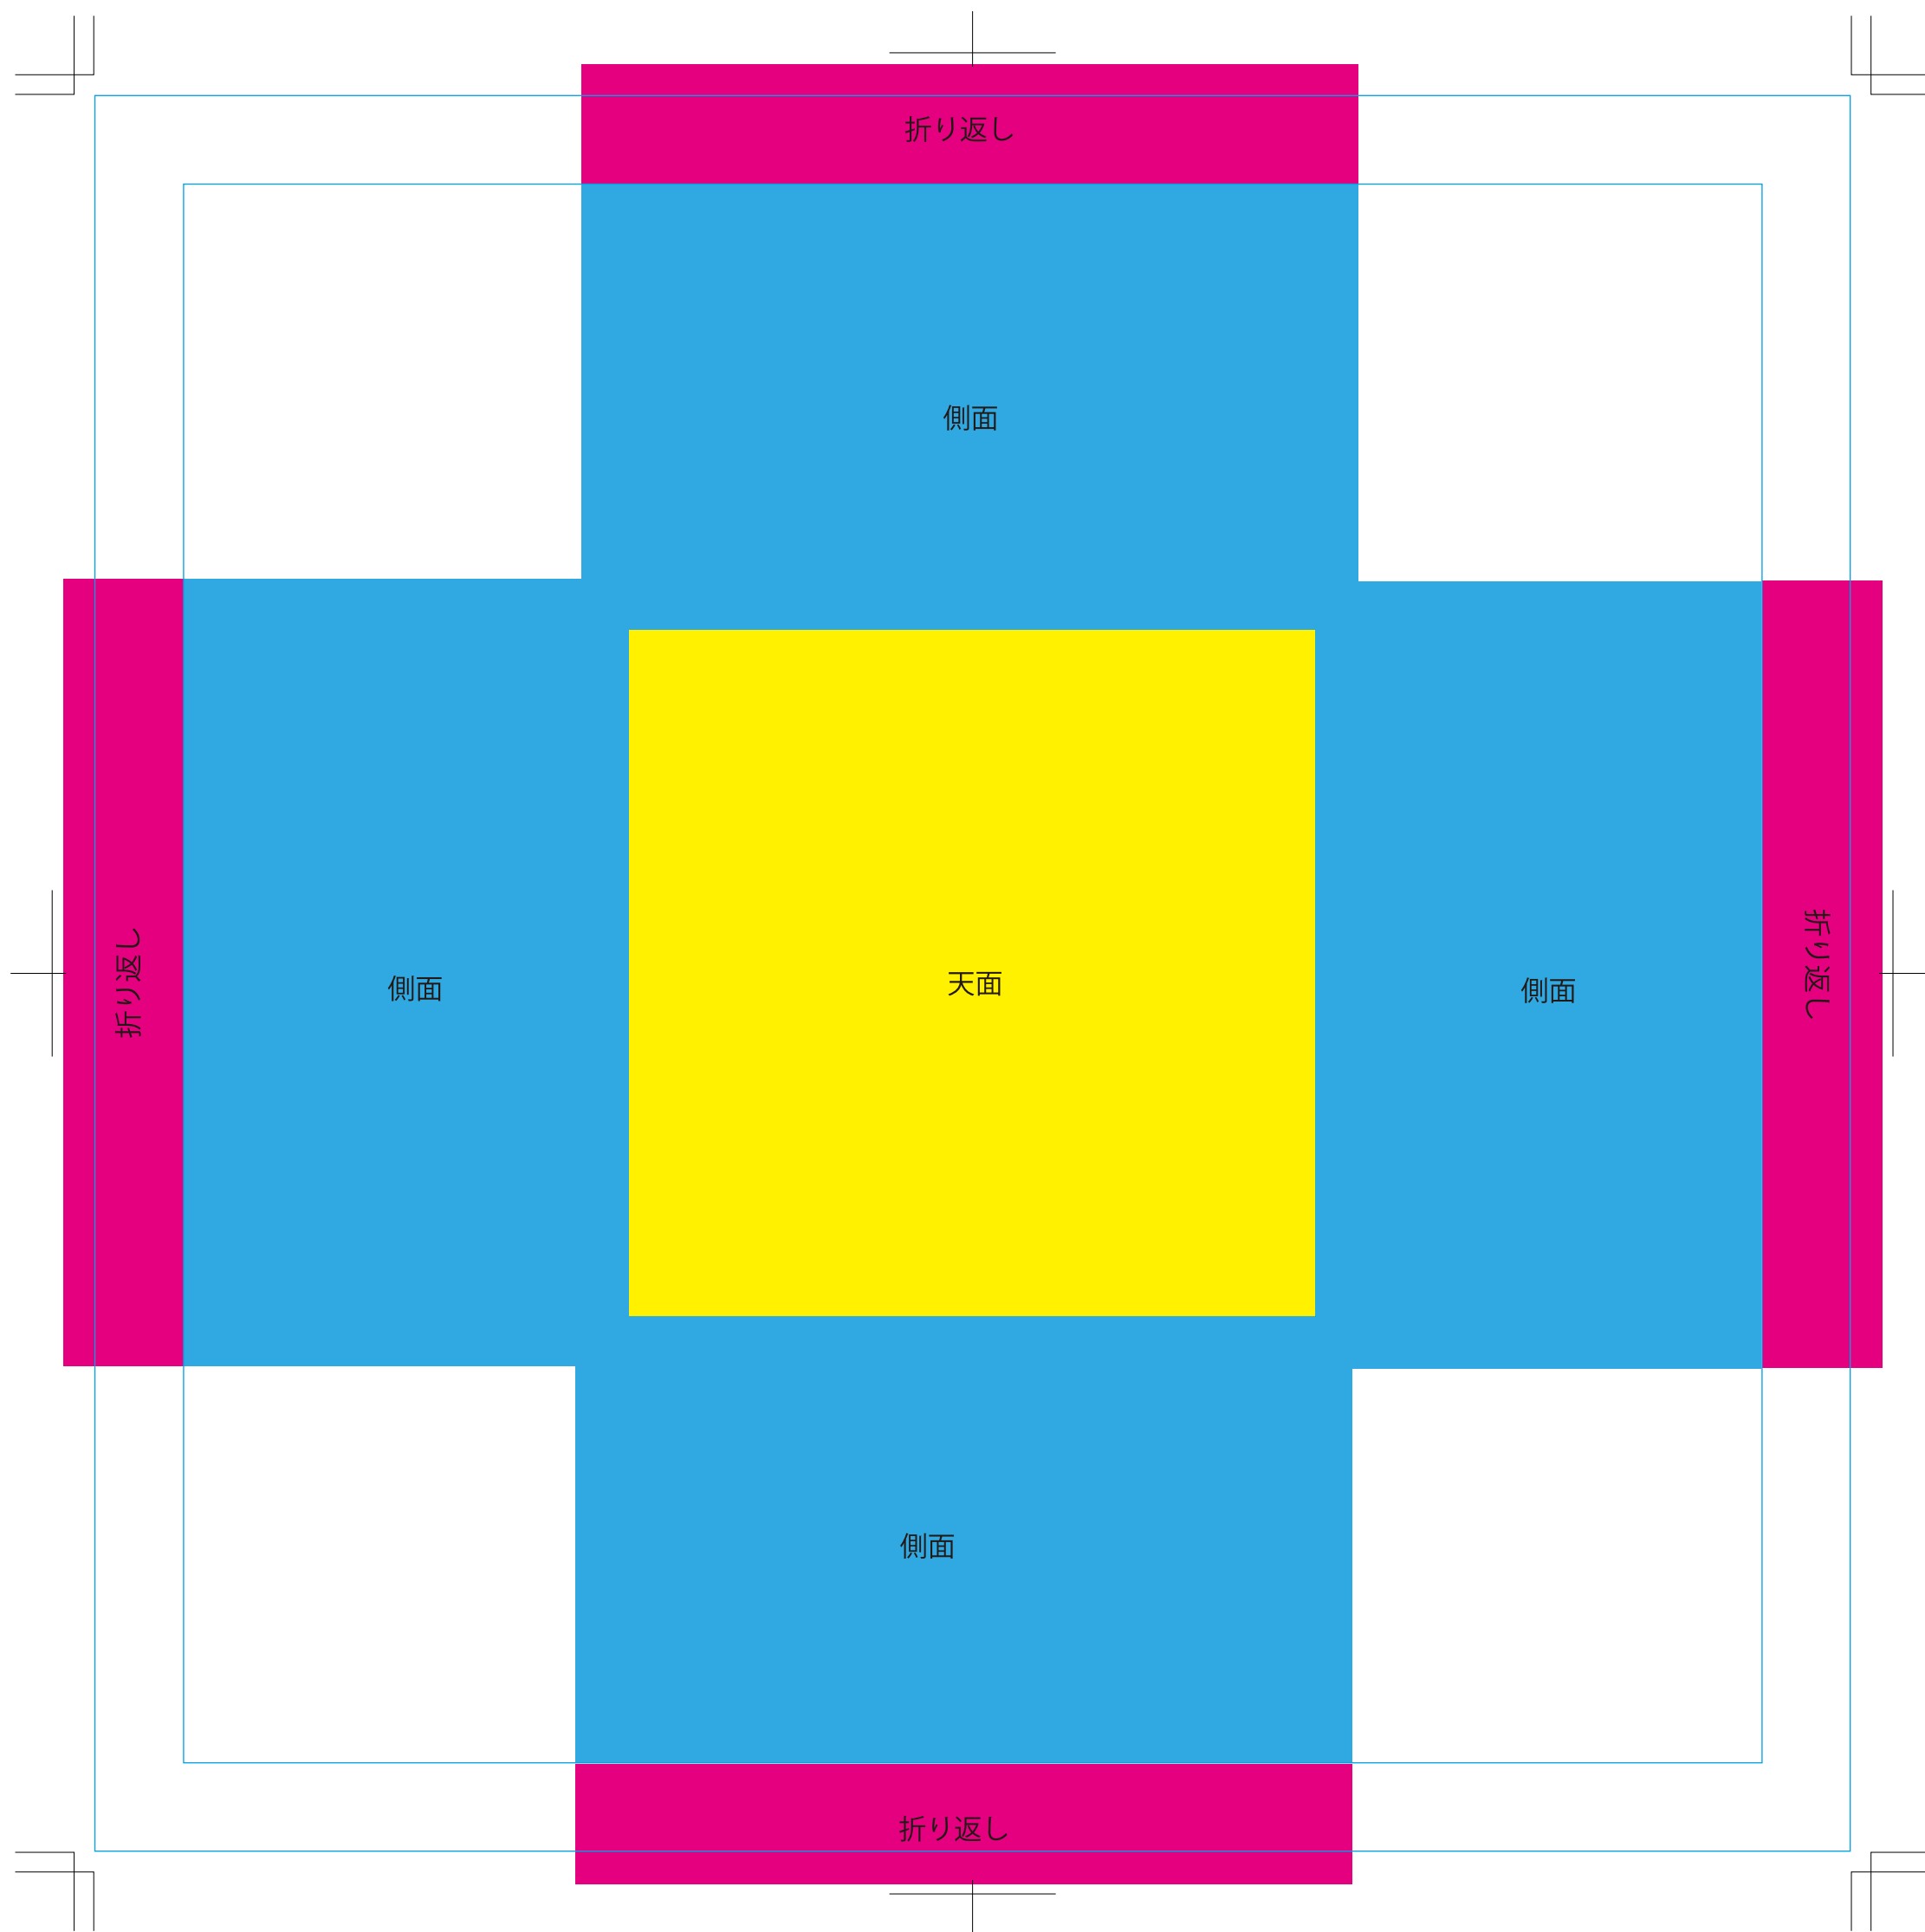

紙断ちサイズ：268 x 268

※製造工程上、±1～2mmはズレる事がありますのでご了承ください。